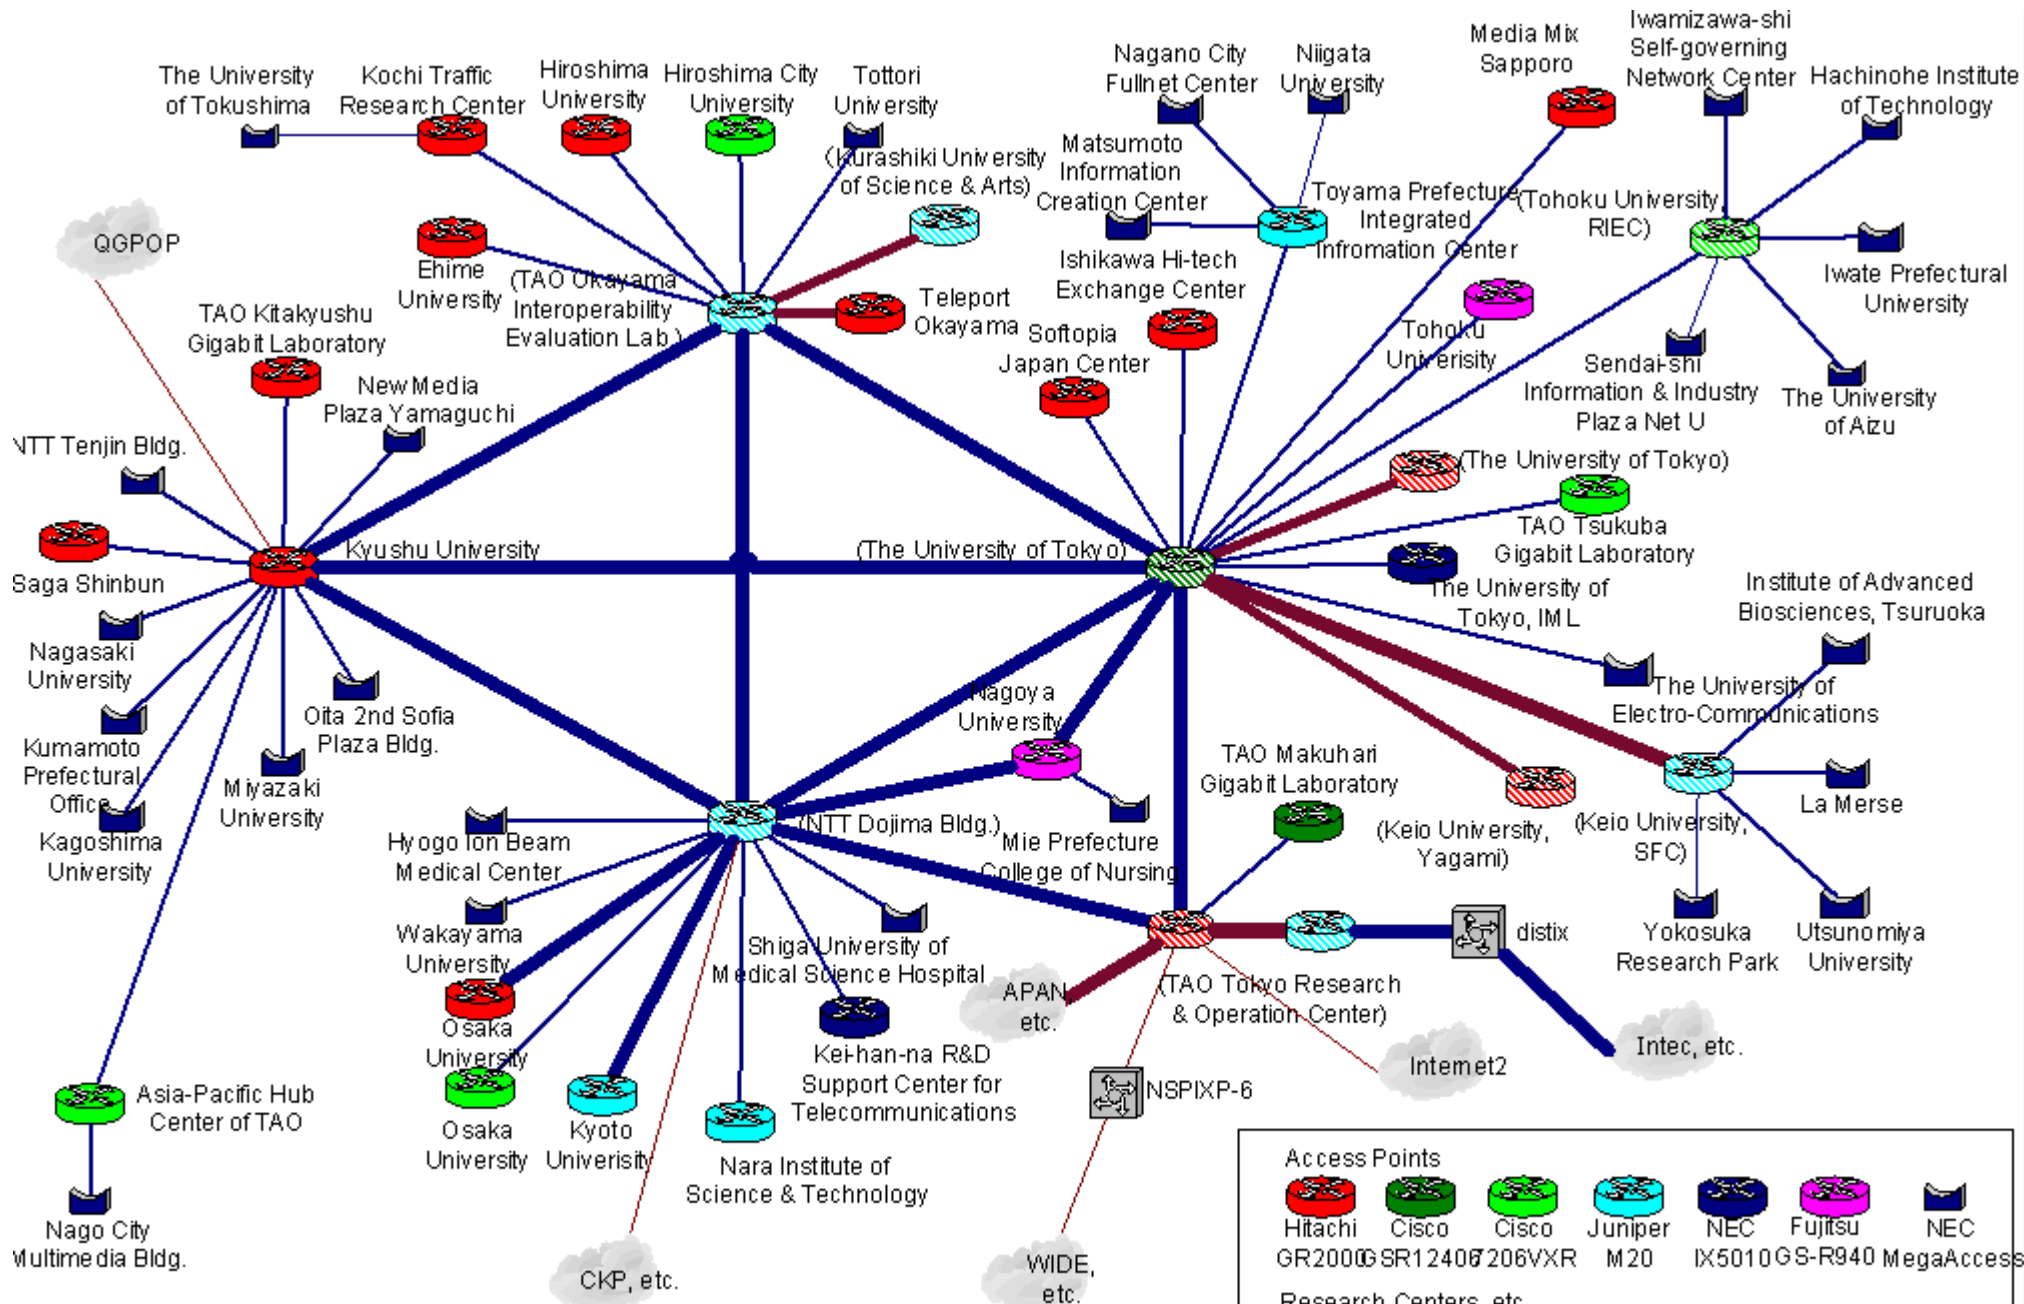

Mesh
Krata / Siatka

Star
Gwiazda

Fully Connected
Siatka

Line
Linia

Tree
Drzewo /
Hierarchia

Bus
Magistrala

Ethernet 10BT, 100BT, 1000BT (Gigabit)

Hub / Koncentrator Switch / Przełącznik

Ring
Pierścień

Mesh
Krata / Siatka

Star
Gwiazda

Fully Connected
Siatka

Line
Linia

Tree
Drzewo /
Hierarchia

Bus
Magistrala

Ethernet 100 Base T, Gigabit (1000BT):

Kabel UTP (skrętka)

Droga instalacja, odporna, łatwa rozbudowa

Access Points	Research Centers, etc.	Line Type
Hitachi	Hitachi	JGN(OC-12)
Cisco	Cisco	JGN(OC-3)
Cisco	Cisco	Others
Juniper	Juniper	
NEC		
Fujitsu		
NEC		

Ring
Pierścień

Mesh
Krata / Siatka

Star
Gwiazda

Fully Connected
Siatka

Line
Linia

Tree
Drzewo /
Hierarchia

Bus
Magistrala

Ethernet 10B2, 10BT
Telefon