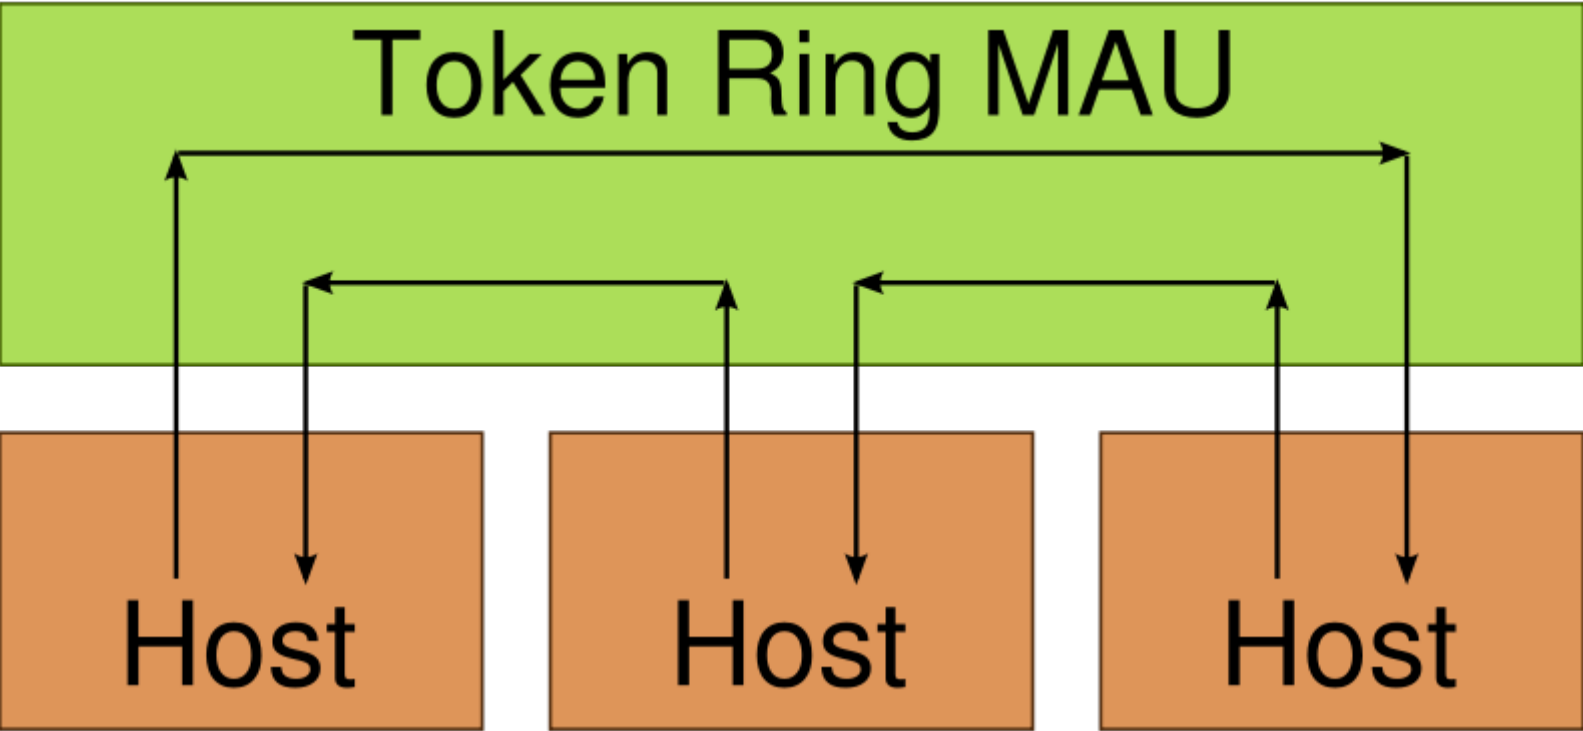

Fully Connected
Siatka

Line
Linia

Tree
Drzewo /
Hierarchia

Bus
Magistrala

Token Ring (Logiczna) FDDI

Ring
Pierścień

Mesh
Krata / Siatka

Star
Gwiazda

Fully Connected
Siatka

Line
Linia

Tree
Drzewo /
Hierarchia

Bus
Magistrala

Token ring:

Pierścień

Token ring:

Na zewnątrz topologia gwiazdy

Token Ring

Media Access Unit

FDDI

*Fiber Distributed
Data Interface*

FDDI:

Działanie jak w Token Ring

Łączy optyczne w skali miasta

Dwa pierścienie: jeden zapasowy