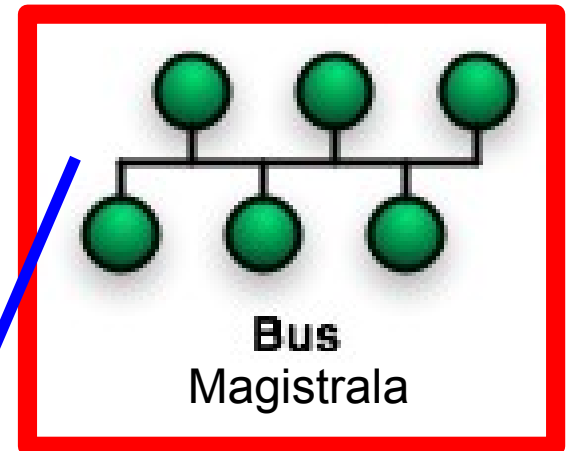

Ring
Pierścień

Mesh
Krata / Siatka

Star
Gwiazda

Fully Connected
Siatka

Line
Linia

Tree
Drzewo /
Hierarchia

Bus
Magistrala

Ethernet 10B2, 10BT
Telefon

Terminator

Wszystkie komputery widzą sygnały

Ethernet 10 Base 2:

Kabel koncentryczny

Terminatory na końcach

Przerwa w kablu wyłącza całą instalację

Niski koszt instalacji

Ethernet 10 Base T:

Kabel UTP (skrętka)

Magistrala wewnątrz koncentratora

Na zewnątrz topologia gwiazdy

Droższa instalacja

Łatwy upgrade do 100BT

Bardziej odporna

Mesh / Siatka:

Łączy wiele-do-wielu