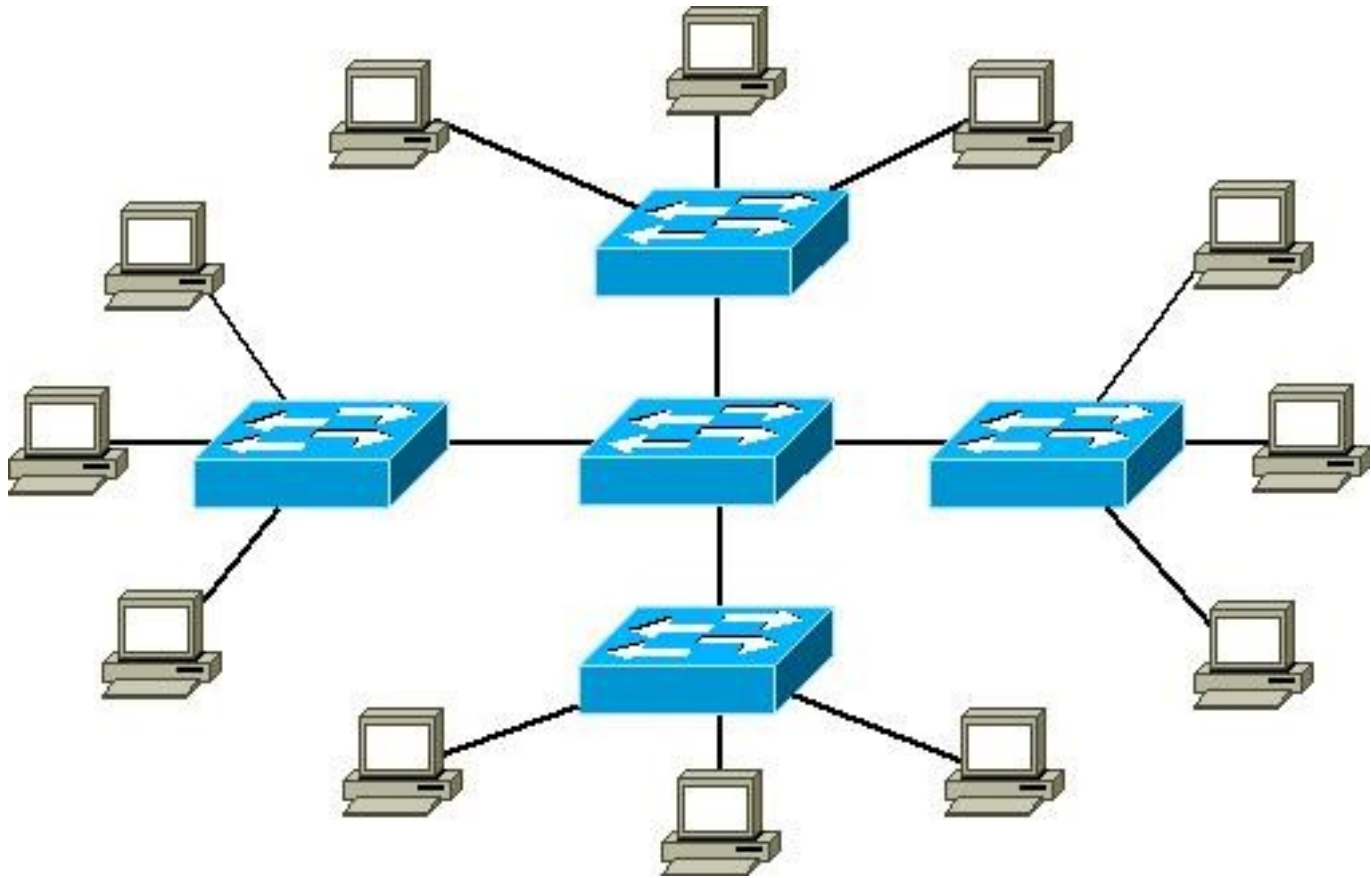

Mesh
Krata / Siatka

Star
Gwiazda

Fully Connected
Siatka

Line
Linia

Tree
Drzewo /
Hierarchia

Bus
Magistrala

Ethernet 10BT, 100BT, 1000BT (Gigabit)

Hub / Koncentrator Switch / Przełącznik

Ring
Pierścień

Mesh
Krata / Siatka

Star
Gwiazda

Fully Connected
Siatka

Line
Linia

Tree
Drzewo /
Hierarchia

Bus
Magistrala

Ethernet 100 Base T, Gigabit (1000BT):

Kabel UTP (skrętka)

Droga instalacja, odporna, łatwa rozbudowa

Access Points	Research Centers, etc.	Line Type
Hitachi	Hitachi	JGN(OC-12)
Cisco	Cisco	JGN(OC-3)
Cisco	Cisco	Others
Juniper	Juniper	
NEC		
Fujitsu		
NEC		

Kabel UTP (skrętka)

Magistrala wewnątrz koncentratora

Na zewnątrz topologia gwiazdy

Droższa instalacja

Łatwy upgrade do 100BT

Bardziej odporna

Mesh / Siatka:

Łączy wiele-do-wielu