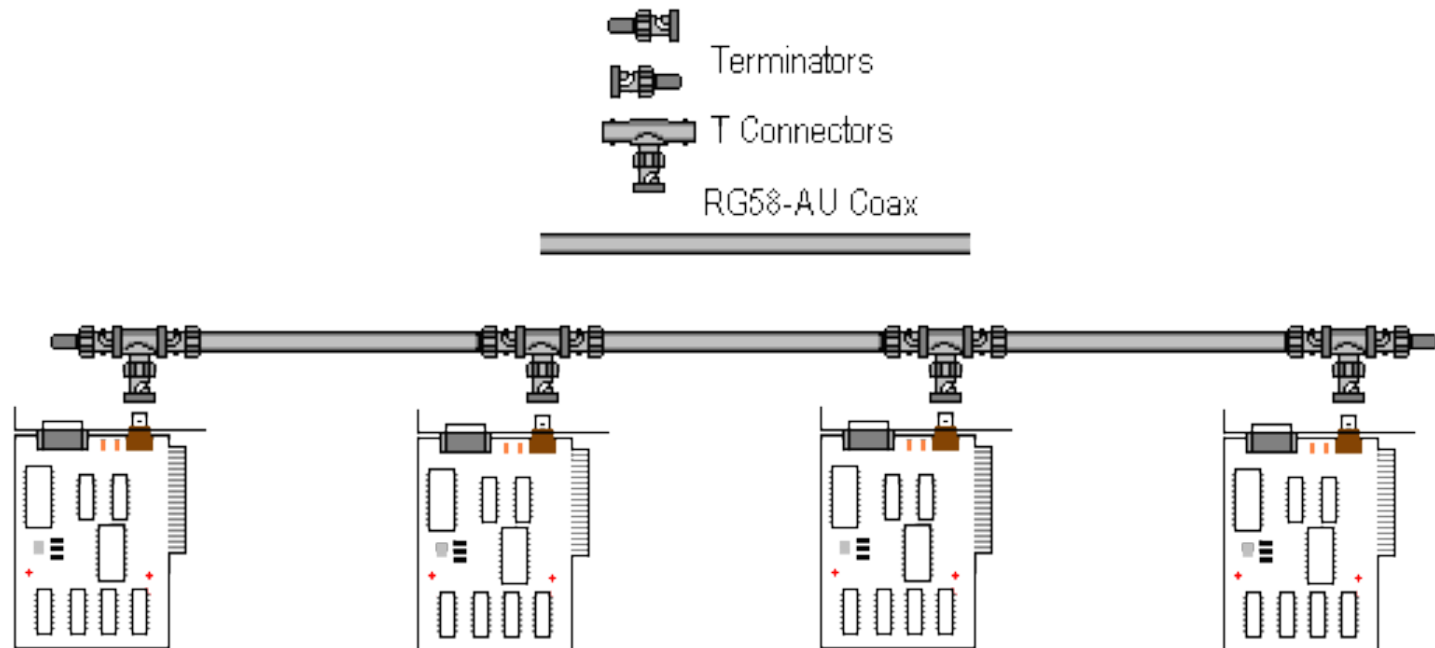

Terminator

Wszystkie komputery widzą sygnały

Ethernet 10 Base 2:

Kabel koncentryczny

Terminatory na końcach

Przerwa w kablu wyłącza całą instalację

Niski koszt instalacji

Ethernet 10 Base T:

Kabel UTP (skrętka)

Magistrala wewnątrz koncentratora

Na zewnątrz topologia gwiazdy

Droższa instalacja

Łatwy upgrade do 100BT

Bardziej odporna

Mesh / Siatka:

Łączy wiele-do-wielu