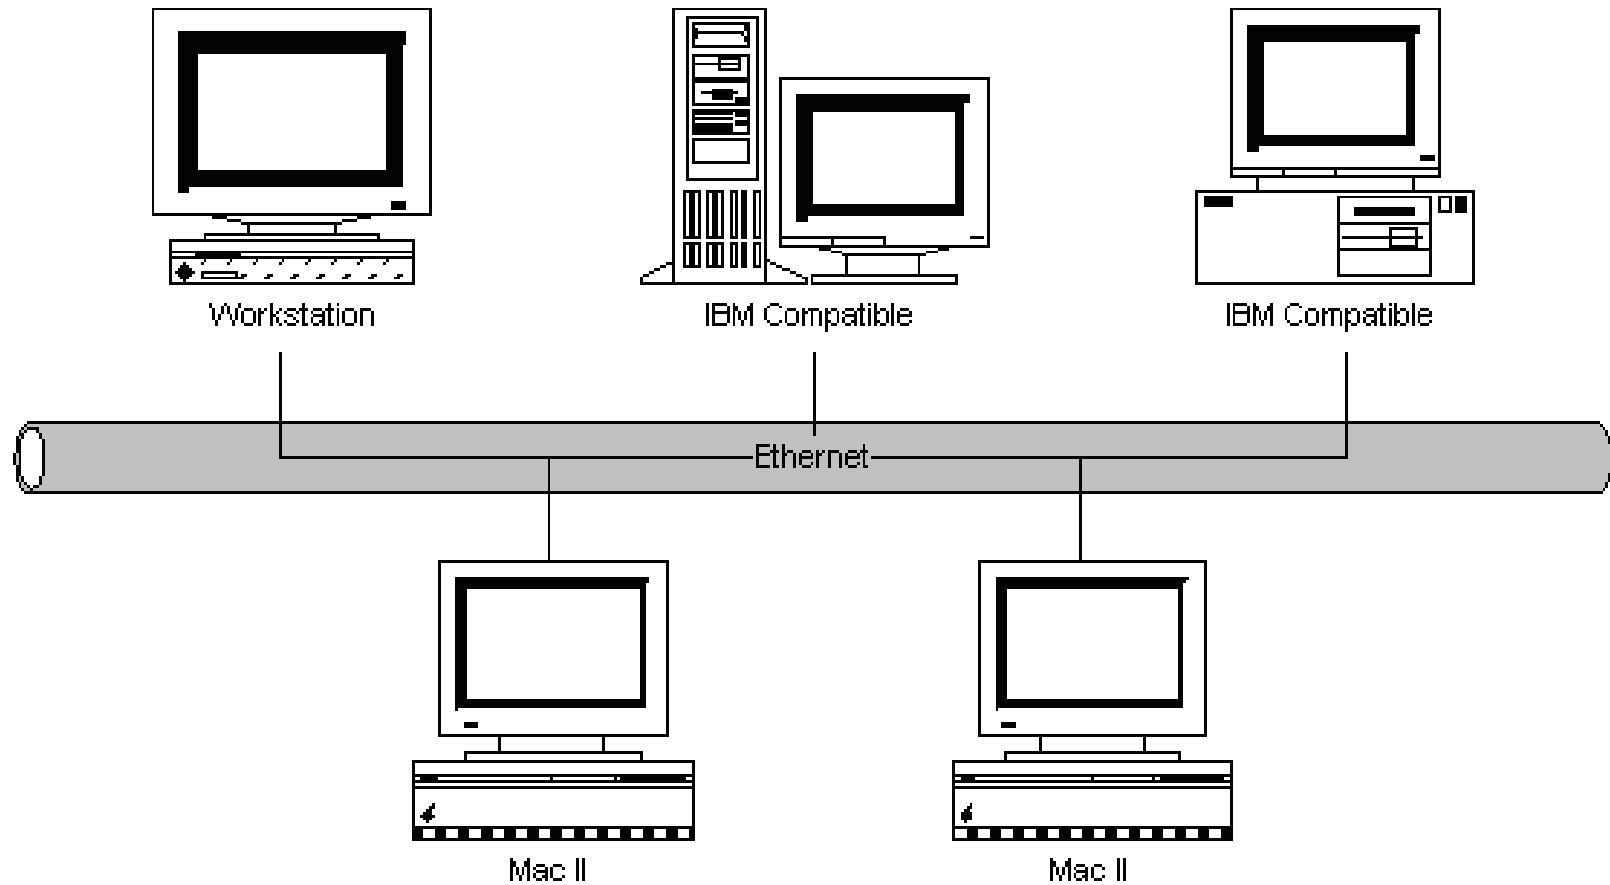

Ring
Pierścień

Mesh
Krata / Siatka

Star
Gwiazda

Fully Connected
Siatka

Line
Linia

Tree
Drzewo /
Hierarchia

Bus
Magistrala

Ethernet 10B2, 10BT
Telefon

Terminator

Wszystkie komputery widzą sygnały

Ethernet 10 Base 2:

Kabel koncentryczny

Terminatory na końcach

Przerwa w kablu wyłącza całą instalację

Niski koszt instalacji

Ethernet 10 Base T: