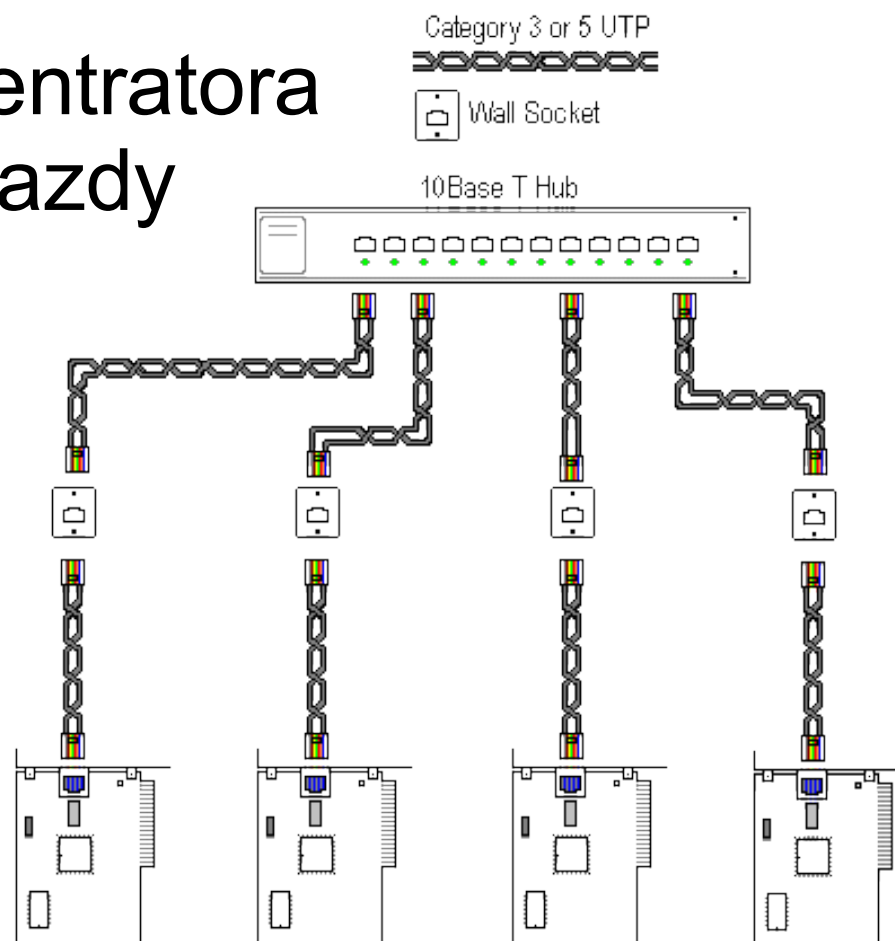

Kabel UTP (skrętka)

Magistrala wewnątrz koncentratora

Na zewnątrz topologia gwiazdy

Droższa instalacja

Łatwy upgrade do 100BT

Bardziej odporna

Mesh / Siatka:

Łączy wiele-do-wielu

Bardzo odporna

Droga, skomplikowana dla dużych instalacji

Najważniejszy przykład: Internet

Mesh network

Bezprzewodowe (WiFi) Internet

Ring
Pierścień

Mesh
Krata / Siatka

Star
Gwiazda

Fully Connected
Siatka

Line
Linia

Tree
Drzewo /
Hierarchia

Bus
Magistrala

Bittorrent

Ring
Pierścień

Mesh
Krata / Siatka

Star
Gwiazda

Fully Connected
Siatka

Line
Linia

Tree
Drzewo /
Hierarchia

Bus
Magistrala

Cluster / Klaster

Ring
Pierścień

Mesh
Krata / Siatka

Star
Gwiazda