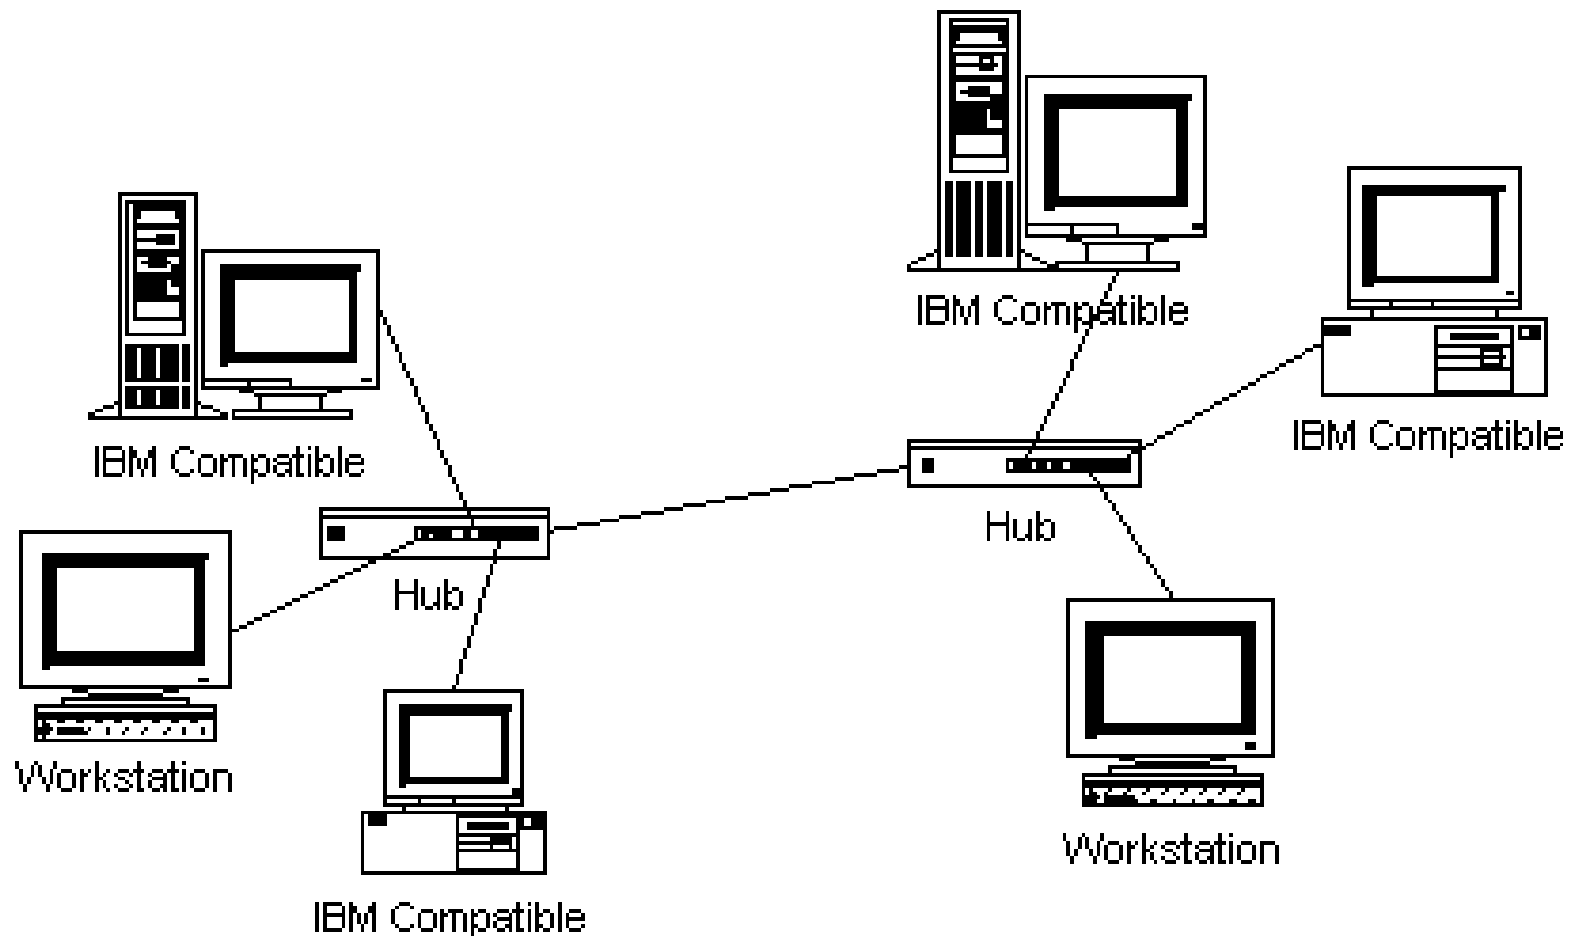

Ethernet 100 Base T, Gigabit (1000BT):

Kabel UTP (skrętka)

Droga instalacja, odporna, łatwa rozbudowa