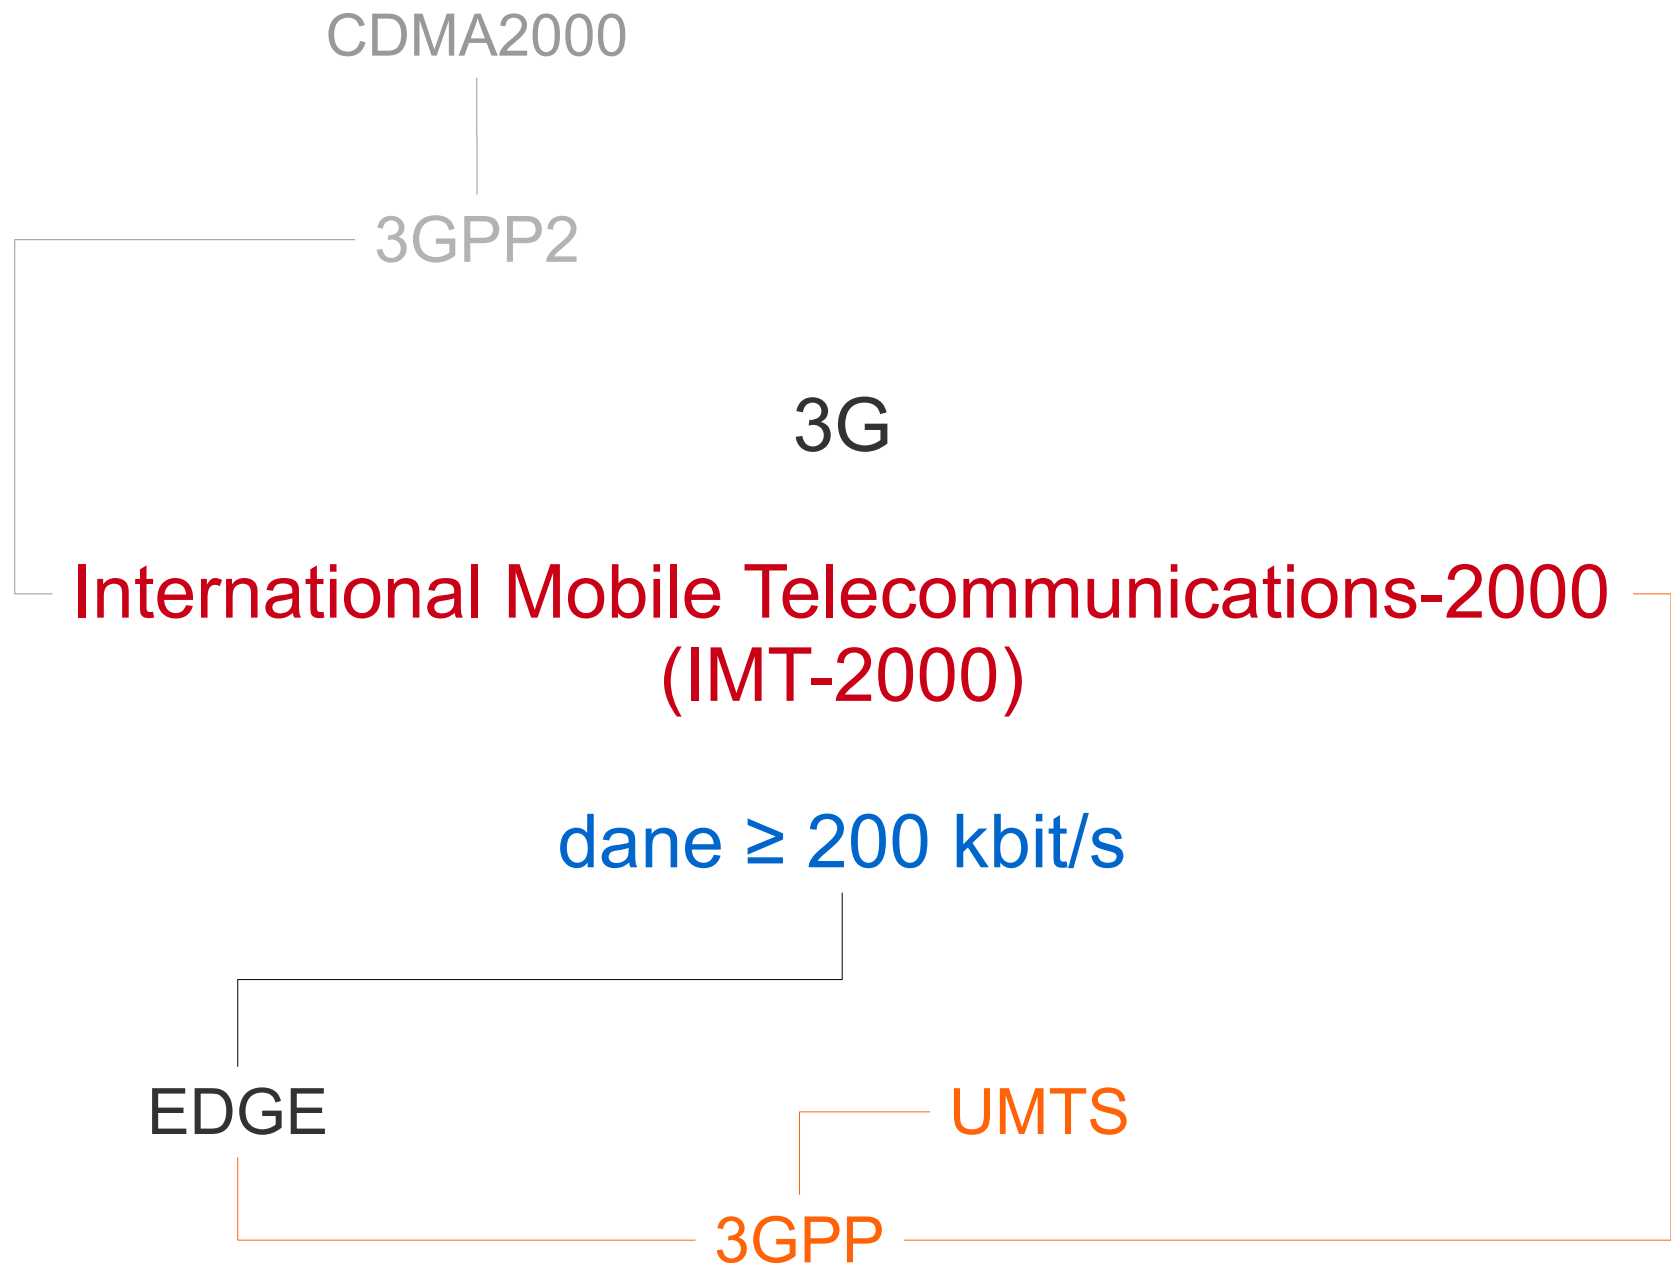

3G

International Mobile Telecommunications-2000
(IMT-2000)

3G

International Mobile Telecommunications-2000
(IMT-2000)

dane ≥ 200 kbit/s

EDGE: 200-400 kb/s

UMTS

Universal Mobile Telecommunications System

UTRAN

*UMTS Terrestrial Radio Access Network*W-CDMA
(UTRA-FDD)

DS-CDMA

UTRA-TDD HCR

TD-CDMA

TD-SCDMA
(UTRA-TDD Low Chip Rate)

TDMA + Synchron. CDMA

UMTS(-FDD)