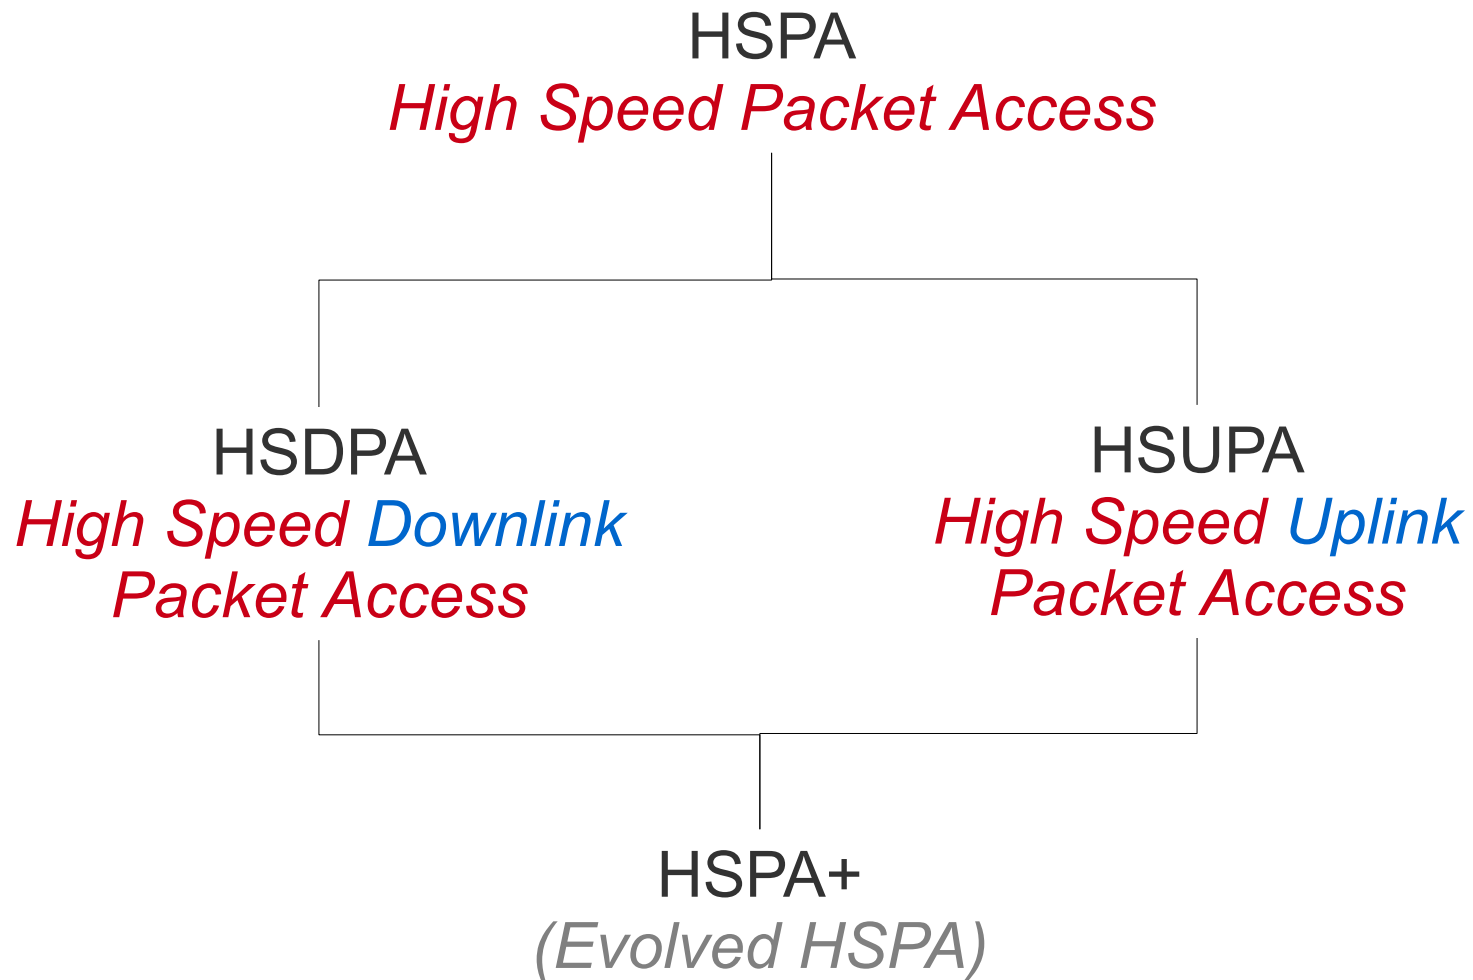

GSM → GPRS → EDGE

UMTS

HSPA

High Speed Packet Access

HSPA+

HSDPA
High Speed Downlink Packet Access

do 14 Mb/s

w praktyce
1.8 – 14 Mb/s

wykorzystując
infrastrukturę HSPA+
do 42 Mb/s

HSUPA
High Speed Uplink Packet Access

do 5.8 Mb/s

HSPA+

84 Mb/s down

22 Mb/s up

HSPA (+)

Zwiększone modulacje (do 64QAM) (EDGE - PSK/8)